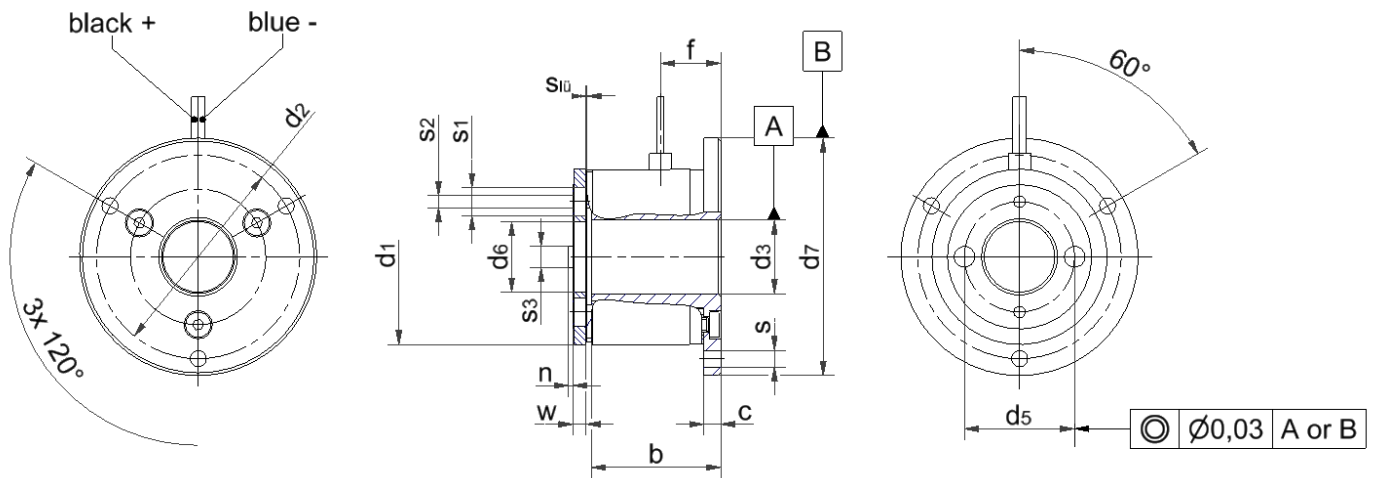

Permanent Magnet Brake Type 14.120.__.103

Connection cable 400 mm long
UL-Style 1007/1569 CSA-TR64
Size: AWG 26

Size	M _{min} [Nm]	b	c	d ₁ h ₁₀	d ₂
03	0,6	23,7	3	31	36
05*					

Size	d ₃ H ₁₀	d ₅	d ₆	d ₇ h ₁₀	f	n	w
03	13	19,5	12,5	42	10,7	0,8	2,3
05*							

Size	s	s ₁	s ₂	s ₃	Slü	P _{20°C} [W]
03	2,9	2 x 5	2 x 2,1	2 x 3,7	0,15+0,1/-0,05	10
05*						

Dimensions in mm
Standard voltage 24V +5%/-10% according to VDE 0580
Temperature class B (130°C)
* Size 05: tbd